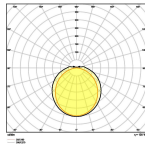

Technische Daten Mehrfachpackung 4x Ledvance LED Feuchtraumleuchte 50W 6100lm - 840 Kaltweiß | 150cm

[Produkt ansehen](#)

Technische Daten

Artikelnummer	257367
EAN	8719157069113
Marke	Ledvance
Herstellernamen	Multipack 4x DP COMP 1500 V 50W 840 IP66 PS LEDV
Beleuchtungsdirekt All-in Garantie	5 Jahre
Durchschnittliche Lebensdauer (Stunden)	75000

Technische Informationen

Technologie	LED Integriert
Lampen Spannung (V)	220-240
Dimmbar	Nicht dimmbar
Helle Farbe	Weiß
Farbcode	840 Kaltweiß
Lichtfarbe (Kelvin)	4000 Kaltweiß
Farbwiedergabestufe (Ra)	80-89 - Gute Farbwiedergabe
Farbsteuerung	Einzelfarbe
Lumen Watt Verhältnis (Lm/W)	123
Leistungsfaktor	>0.90
Inkl. Leuchtmittel	Ja
Länge	150cm